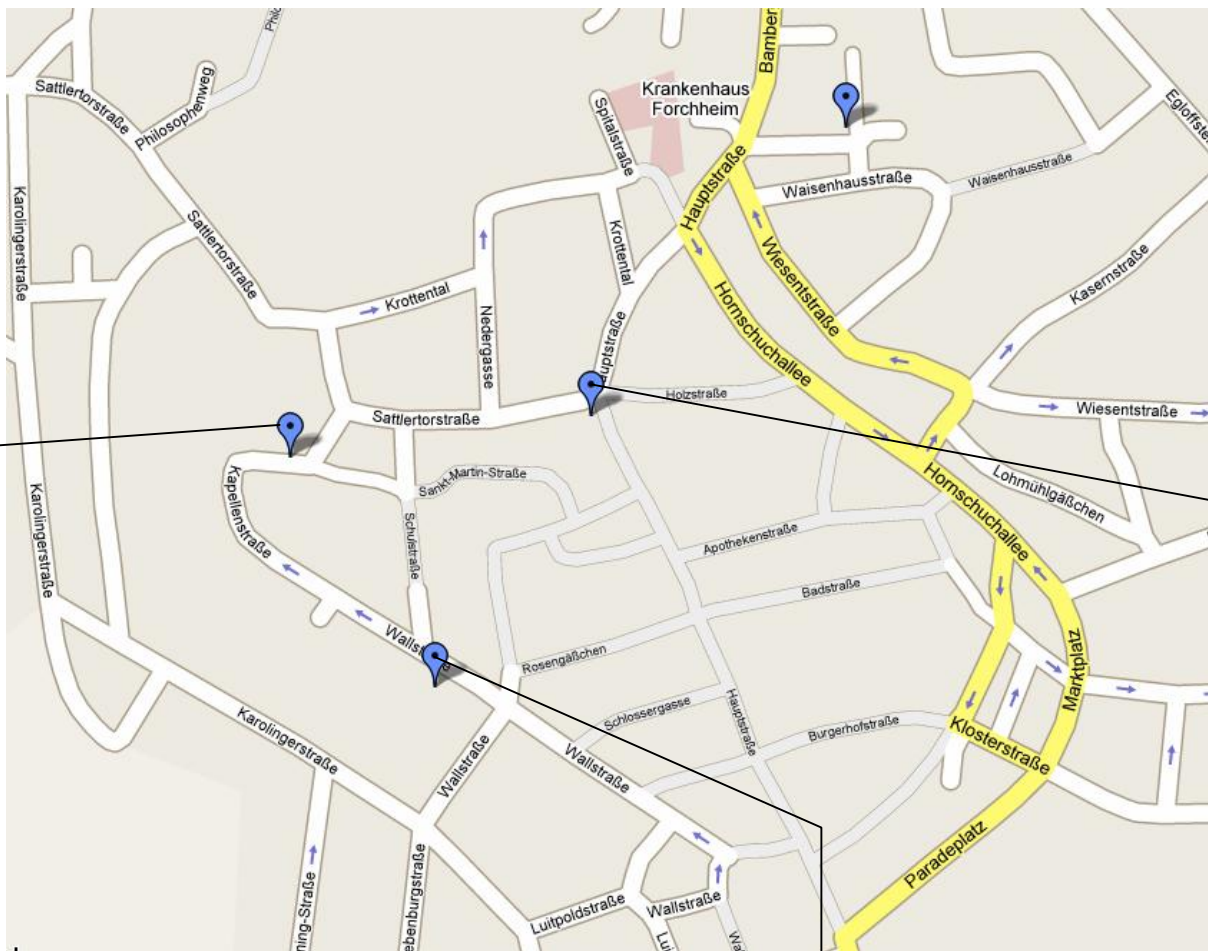

Übersicht Tagungsorte

Bezeichnung	Tagungsort	Räumlichkeit
RH/GRS	Rathaus	Großer Rathaussaal
RH/KRS	Rathaus	Kleiner Rathaussaal
RH/SZ	Rathaus	Sitzungszimmer
RH/GK	Rathaus	Gewölbekeller
KP/Foy	Kaiserpfalz	Foyer
KP/EG	Kaiserpfalz	Raum im Erdgeschoss

Bezeichnung	Tagungsort	Räumlichkeit
KP/1S	Kaiserpfalz	Raum im 1. Stock
KP/2S	Kaiserpfalz	Raum im 2. Stock
KP/GK	Kaiserpfalz	Gewölbekeller
MS/LZ	Martinschule	Lehrerzimmer
MS/MZR	Martinschule	Mehrzweckraum
MS/KR	Martinschule	Klassenraum

Tagungsort **Kaiserpfalz**
 Kapellenstraße 16
 Anmeldung, Workshops

Tagungsort **Martinschule**
 Wallstraße 17
 Workshops

Tagungsort **Rathaus**
 Hauptstraße 24
 Vorträge, Workshops