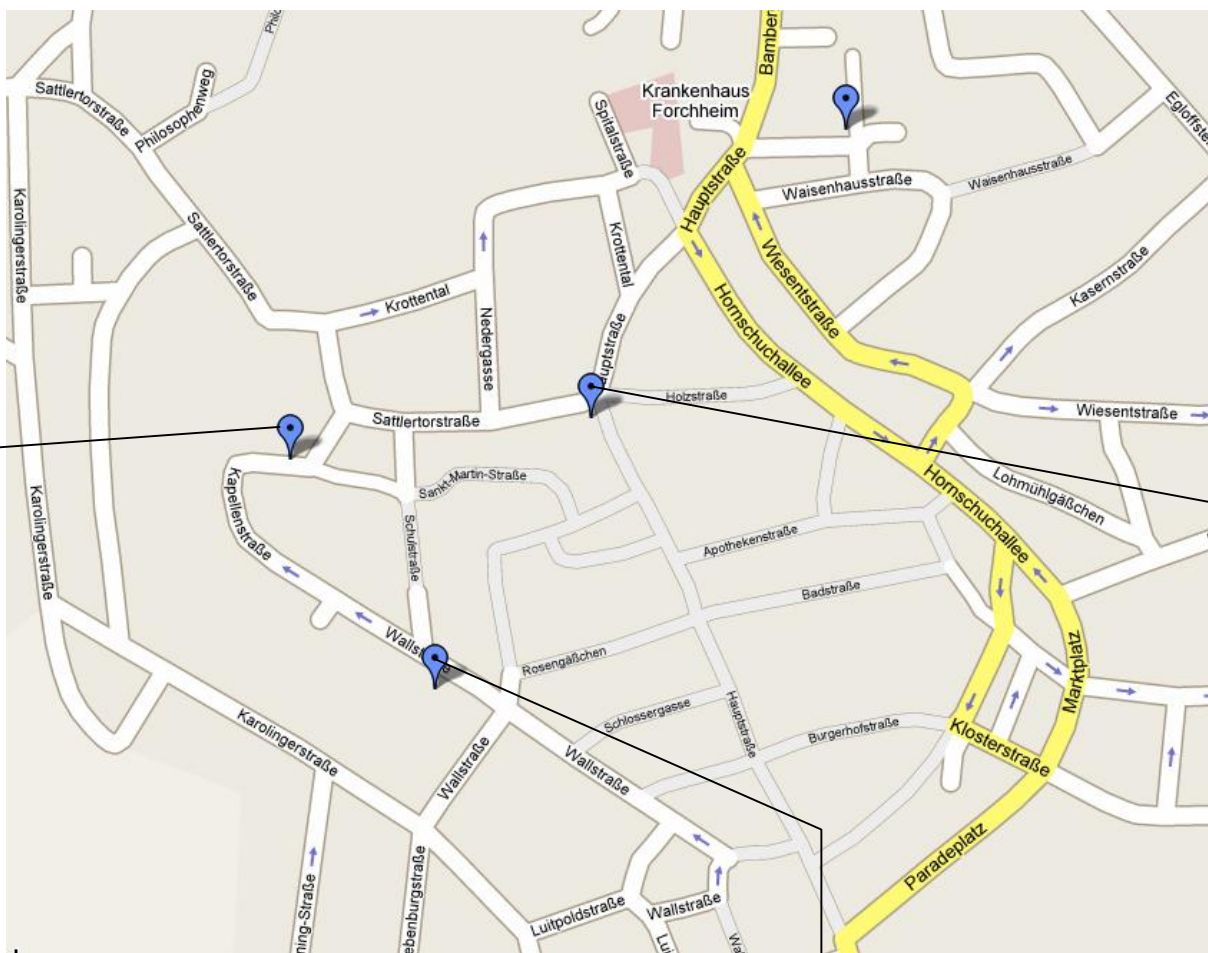

# Übersicht Tagungsorte

Bezeichnung	Tagungsort	Räumlichkeit
<b>RH/GRS</b>	Rathaus	Großer Rathaussaal
<b>RH/KRS</b>	Rathaus	Kleiner Rathaussaal
<b>RH/SZ</b>	Rathaus	Sitzungszimmer
<b>RH/GK</b>	Rathaus	Gewölbekeller
<b>KP/Foy</b>	Kaiserpfalz	Foyer
<b>KP/EG</b>	Kaiserpfalz	Raum im Erdgeschoss

Tagungsort **Kaiserpfalz**  
 Kapellenstraße 16  
 Anmeldung, Workshops

Tagungsort **Martinschule**  
 Wallstraße 17  
 Workshops

Tagungsort **Rathaus**  
 Hauptstraße 24  
 Vorträge, Workshops